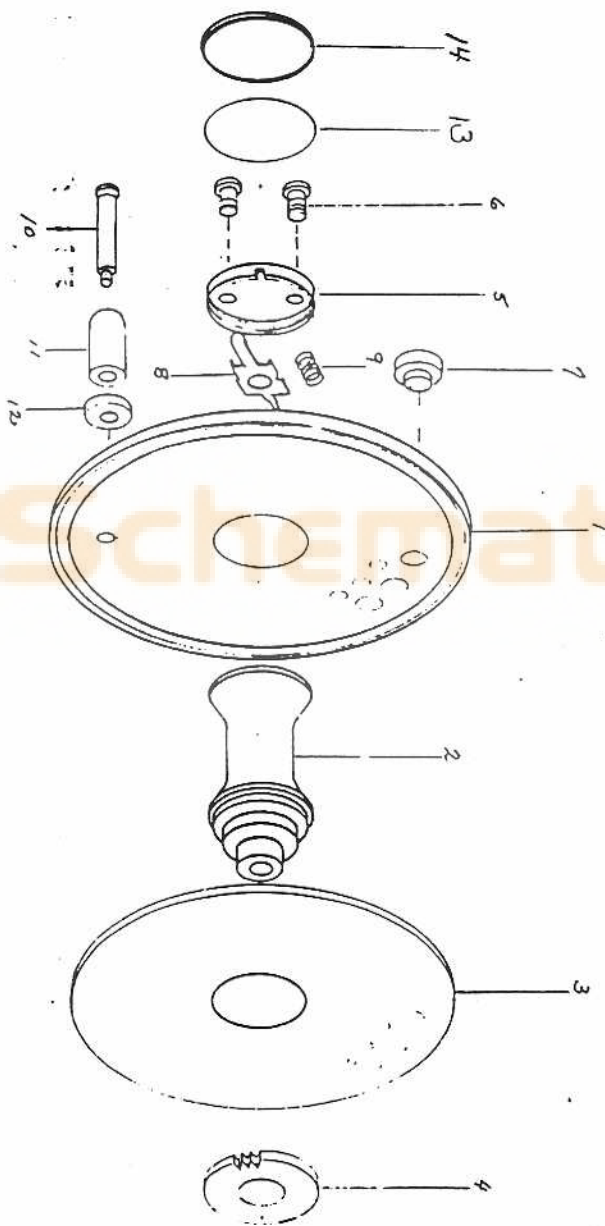

MC 45

NUMBER OF PART	QUANTITY
1 SKIRTED SPOOL SIDE 606	1
2 HUB 507 B	1
3 SPOOL SIDE 167	1
4 GEAR 743	1
5 SPOOL CAP 251-D	2
6 COUNTER BALANCE 607-N	1
7 SPOOL LOCK 252-S	1
8 SPOOL LOCK SPRING 253-S	1
9 ROLLER PIN 136	1
10 CRANE KNOB 163-B	1
11 CRANE KNOB JACKET 162	1
12 GLUE BUTTON 9501	1
13 MEDALLION 688G	1